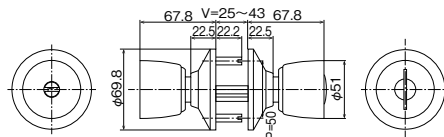

錠ケースごと取替える ▶ 錠前を全てはずして取替えます。

4サイズのビスピッチに対応

汎用性を高めるため、ビスピッチは69.5~110mmまで対応できるよう、ねじ穴が開いています。(Wロック)

アルファ
D36 Wロック
125-1660 D36S05-TRW-32D-100ALU
 1セット **13,670円** (税抜き)
 ●対応サイズ(P.400の選び方・取替方参照)①扉厚:25~43mm②バックセット:100mm
 ③④フロントサイズ:25×150mm⑤ビスピッチ:69.5・80・90・110mm
 ⑥本体ピッチ:50mm
 ●ディンプルキー5本付

事項	← 低	性能	高 →
耐ピッキング性能	5分未満	5分以上	10分以上
耐かぎ穴壊し性能	5分未満	5分以上	10分以上
耐サムターン回し性能	なし		あり
耐カム送り解錠性能	なし		あり
耐こじ破り性能	なし		あり
出荷時かき本数	5本		

アルファ
D36 ミリオンロック
125-1860 D36M05-TRW-32D-100ALU
 1セット **9,330円** (税抜き)
 ●対応サイズ(P.400の選び方・取替方参照)①扉厚:25~43mm②バックセット:100mm
 ③④フロントサイズ:25×150mm⑤ビスピッチ:60・64・69.5・80・90・110mm
 ⑥本体ピッチ:50mm
 ●ディンプルキー5本付●フロント刻印:ALPHA LV

事項	← 低	性能	高 →
耐ピッキング性能	5分未満	5分以上	10分以上
耐かぎ穴壊し性能	5分未満	5分以上	10分以上
耐サムターン回し性能	なし		あり
耐カム送り解錠性能	なし		あり
耐こじ破り性能	なし		あり
出荷時かき本数	5本		

L型プレート

アルファ
D36 ミリオンロック
125-1865 D36M05-TRW-32D-100TO
 1セット **8,870円** (税抜き)
 ●対応サイズ(P.400の選び方・取替方参照)①扉厚:25~43mm②バックセット:100mm
 ③④フロントサイズ:25×99mm⑤ビスピッチ:80mm⑥本体ピッチ:50mm
 ●ディンプルキー5本付●フロント刻印:ALPHA TA-E