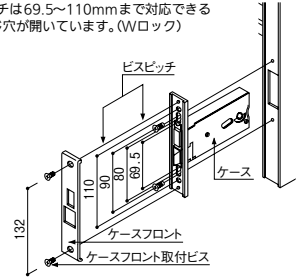

錠ケースごと取替える ▶ 錠前を全てはずして取替えます。

4サイズのビスピッチに対応

汎用性を高めるため、ビスピッチは69.5~110mmまで対応できるよう、ねじ穴が開いています。(Wロック)

アルファ
D36 Wロック
125-1660 D36S05-TRW-32D-100ALU
 1セット **13,670円** (税抜き)
 ●対応サイズ(P.400の選び方・取替方参照)①扉厚:25~43mm②バックセット:100mm
 ③④フロントサイズ:25×150mm⑤ビスピッチ:69.5・80・90・110mm
 ⑥本体ピッチ:50mm
 ●ディンプルキー5本付

事項	← 低	性能	高 →
耐ピッキング性能	5分未満	5分以上	10分以上
耐かぎ穴壊し性能	5分未満	5分以上	10分以上
耐サムターン回し性能	なし		あり
耐カム送り解錠性能	なし		あり
耐こじ破り性能	なし		あり
出荷時かき本数	5本		

アルファ
D36 ミリオンロック
125-1860 D36M05-TRW-32D-100ALU
 1セット **9,330円** (税抜き)
 ●対応サイズ(P.400の選び方・取替方参照)①扉厚:25~43mm②バックセット:100mm
 ③④フロントサイズ:25×150mm⑤ビスピッチ:60・64・69.5・80・90・110mm
 ⑥本体ピッチ:50mm
 ●ディンプルキー5本付●フロント刻印:ALPHA LV

事項	← 低	性能	高 →
耐ピッキング性能	5分未満	5分以上	10分以上
耐かぎ穴壊し性能	5分未満	5分以上	10分以上
耐サムターン回し性能	なし		あり
耐カム送り解錠性能	なし		あり
耐こじ破り性能	なし		あり
出荷時かき本数	5本		

L型プレート

アルファ
D36 ミリオンロック
125-1865 D36M05-TRW-32D-100TO
 1セット **8,870円** (税抜き)
 ●対応サイズ(P.400の選び方・取替方参照)①扉厚:25~43mm②バックセット:100mm
 ③④フロントサイズ:25×99mm⑤ビスピッチ:80mm⑥本体ピッチ:50mm
 ●ディンプルキー5本付●フロント刻印:ALPHA TA-E