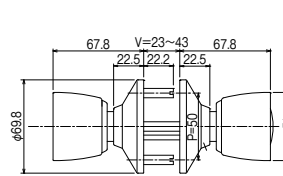

錠ケースごと取替える ▶ 錠前を全てはずして取替えます。

4サイズのビスピッチに対応

汎用性を高めるため、ビスピッチは69.5~110mmまで対応できるよう、ねじ穴が開いています。(Wロック)

アルファ
D36 Wロック
125-1660 D36S05-TRW-32D-100ALU
 1セット **13,670円** (税抜き)
 ●対応サイズ(P.400の選び方・取替方参照)①扉厚:25~43mm②バックセット:100mm
 ③④フロントサイズ:25×150mm⑤ビスピッチ:69.5・80・90・110mm
 ⑥本体ピッチ:50mm
 ●ディンプルキー5本付

事項	← 低	性能	高 →
耐ピッキング性能	5分未満	5分以上	10分以上
耐かぎ穴壊し性能	5分未満	5分以上	10分以上
耐サムターン回し性能	なし		あり
耐カム送り解錠性能	なし		あり
耐こじ破り性能	なし		あり
出荷時かき本数	5本		

アルファ
D36 ミリオンロック
125-1860 D36M05-TRW-32D-100ALU
 1セット **9,330円** (税抜き)
 ●対応サイズ(P.400の選び方・取替方参照)①扉厚:25~43mm②バックセット:100mm
 ③④フロントサイズ:25×150mm⑤ビスピッチ:60・64・69.5・80・90・110mm
 ⑥本体ピッチ:50mm
 ●ディンプルキー5本付●フロント刻印:ALPHA LV

事項	← 低	性能	高 →
耐ピッキング性能	5分未満	5分以上	10分以上
耐かぎ穴壊し性能	5分未満	5分以上	10分以上
耐サムターン回し性能	なし		あり
耐カム送り解錠性能	なし		あり
耐こじ破り性能	なし		あり
出荷時かき本数	5本		

L型プレート

アルファ
D36 ミリオンロック
125-1865 D36M05-TRW-32D-100TO
 1セット **8,870円** (税抜き)
 ●対応サイズ(P.400の選び方・取替方参照)①扉厚:25~43mm②バックセット:100mm
 ③④フロントサイズ:25×99mm⑤ビスピッチ:80mm⑥本体ピッチ:50mm
 ●ディンプルキー5本付●フロント刻印:ALPHA TA-E