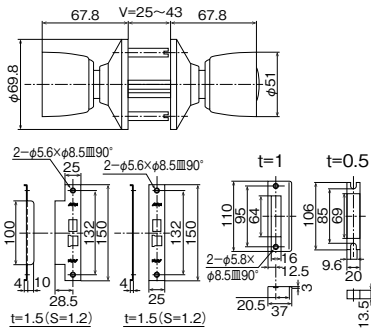

錠ケースごと取替える ▶ 錠前を全てはずして取替えます。

4サイズのビスピッチに対応

汎用性を高めるため、ビスピッチは69.5~110mmまで対応できるよう、ねじ穴が開いています。(Wロック)

アルファ
D36 Wロック
125-1660 D36S05-TRW-32D-100ALU
 1セット **13,670円** (税抜き)
 ●対応サイズ(P.400の選び方・取替方参照)①扉厚:25~43mm②バックセット:100mm
 ③④フロントサイズ:25×150mm⑤ビスピッチ:69.5・80・90・110mm
 ⑥本体ピッチ:50mm
 ●ディンプルキー5本付

事項	← 低	性能	高 →
耐ピッキング性能	5分未満	5分以上	10分以上
耐かぎ穴壊し性能	5分未満	5分以上	10分以上
耐サムターン回し性能	なし		あり
耐カム送り解錠性能	なし		あり
耐こじ破り性能	なし		あり
出荷時かき本数	5本		

アルファ
D36 ミリオンロック
125-1860 D36M05-TRW-32D-100ALU
 1セット **9,330円** (税抜き)
 ●対応サイズ(P.400の選び方・取替方参照)①扉厚:25~43mm②バックセット:100mm
 ③④フロントサイズ:25×150mm⑤ビスピッチ:60・64・69.5・80・90・110mm
 ⑥本体ピッチ:50mm
 ●ディンプルキー5本付●フロント刻印:ALPHA LV

事項	← 低	性能	高 →
耐ピッキング性能	5分未満	5分以上	10分以上
耐かぎ穴壊し性能	5分未満	5分以上	10分以上
耐サムターン回し性能	なし		あり
耐カム送り解錠性能	なし		あり
耐こじ破り性能	なし		あり
出荷時かき本数	5本		

L型プレート

アルファ
D36 ミリオンロック
125-1865 D36M05-TRW-32D-100TO
 1セット **8,870円** (税抜き)
 ●対応サイズ(P.400の選び方・取替方参照)①扉厚:25~43mm②バックセット:100mm
 ③④フロントサイズ:25×99mm⑤ビスピッチ:80mm⑥本体ピッチ:50mm
 ●ディンプルキー5本付●フロント刻印:ALPHA TA-E