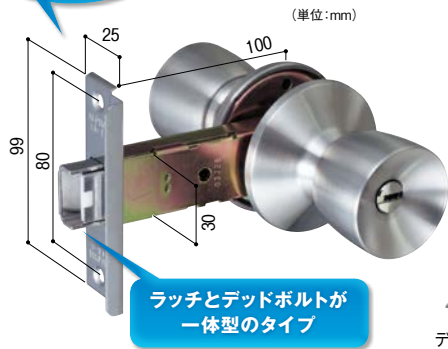

錠ケースごと取替える ▶ 錠前を全てはずして取替えます。

4サイズのビスピッチに対応

汎用性を高めるため、ビスピッチは69.5~110mmまで対応できるよう、ねじ穴が開いています。(Wロック)

アルファ
D36 Wロック
125-1660 D36S05-TRW-32D-100ALU
 1セット **13,670円** (税抜き)
 ●対応サイズ(P.400の選び方・取替方参照)①扉厚:25~43mm②バックセット:100mm
 ③④フロントサイズ:25×150mm⑤ビスピッチ:69.5・80・90・110mm
 ⑥本体ピッチ:50mm
 ●ディンプルキー5本付

事項	← 低	性能	高 →
耐ピッキング性能	5分未満	5分以上	10分以上
耐かぎ穴壊し性能	5分未満	5分以上	10分以上
耐サムターン回し性能	なし		あり
耐カム送り解錠性能	なし		あり
耐こじ破り性能	なし		あり
出荷時かき本数	5本		

アルファ
D36 ミリオンロック
125-1860 D36M05-TRW-32D-100ALU
 1セット **9,330円** (税抜き)
 ●対応サイズ(P.400の選び方・取替方参照)①扉厚:25~43mm②バックセット:100mm
 ③④フロントサイズ:25×150mm⑤ビスピッチ:60・64・69.5・80・90・110mm
 ⑥本体ピッチ:50mm
 ●ディンプルキー5本付●フロント刻印:ALPHA LV

事項	← 低	性能	高 →
耐ピッキング性能	5分未満	5分以上	10分以上
耐かぎ穴壊し性能	5分未満	5分以上	10分以上
耐サムターン回し性能	なし		あり
耐カム送り解錠性能	なし		あり
耐こじ破り性能	なし		あり
出荷時かき本数	5本		

L型プレート

アルファ
D36 ミリオンロック
125-1865 D36M05-TRW-32D-100TO
 1セット **8,870円** (税抜き)
 ●対応サイズ(P.400の選び方・取替方参照)①扉厚:25~43mm②バックセット:100mm
 ③④フロントサイズ:25×99mm⑤ビスピッチ:80mm⑥本体ピッチ:50mm
 ●ディンプルキー5本付●フロント刻印:ALPHA TA-E