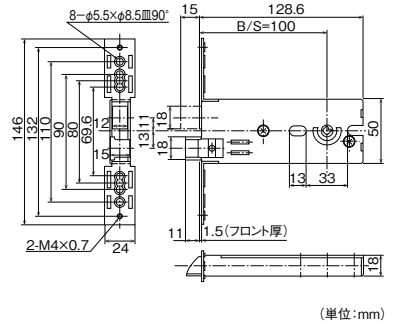

錠ケースごと取替える ▶ 錠前を全てはずして取替えます。

4サイズのビスピッチに対応

汎用性を高めるため、ビスピッチは69.5~110mmまで対応できるよう、ねじ穴が開いています。(Wロック)

アルファ
D36 Wロック
125-1660 D36S05-TRW-32D-100ALU
 1セット **13,670円** (税抜き)
 ●対応サイズ(P.400の選び方・取替方参照)①扉厚:25~43mm②バックセット:100mm
 ③④フロントサイズ:25×150mm⑤ビスピッチ:69.5・80・90・110mm
 ⑥本体ピッチ:50mm
 ●ディンプルキー5本付

事項	← 低	性能	高 →
耐ピッキング性能	5分未満	5分以上	10分以上
耐かぎ穴壊し性能	5分未満	5分以上	10分以上
耐サムターン回し性能	なし		あり
耐カム送り解錠性能	なし		あり
耐こじ破り性能	なし		あり
出荷時かき本数	5本		

アルファ
D36 ミリオンロック
125-1860 D36M05-TRW-32D-100ALU
 1セット **9,330円** (税抜き)
 ●対応サイズ(P.400の選び方・取替方参照)①扉厚:25~43mm②バックセット:100mm
 ③④フロントサイズ:25×150mm⑤ビスピッチ:60・64・69.5・80・90・110mm
 ⑥本体ピッチ:50mm
 ●ディンプルキー5本付●フロント刻印:ALPHA LV

事項	← 低	性能	高 →
耐ピッキング性能	5分未満	5分以上	10分以上
耐かぎ穴壊し性能	5分未満	5分以上	10分以上
耐サムターン回し性能	なし		あり
耐カム送り解錠性能	なし		あり
耐こじ破り性能	なし		あり
出荷時かき本数	5本		

L型プレート

アルファ
D36 ミリオンロック
125-1865 D36M05-TRW-32D-100TO
 1セット **8,870円** (税抜き)
 ●対応サイズ(P.400の選び方・取替方参照)①扉厚:25~43mm②バックセット:100mm
 ③④フロントサイズ:25×99mm⑤ビスピッチ:80mm⑥本体ピッチ:50mm
 ●ディンプルキー5本付●フロント刻印:ALPHA TA-E