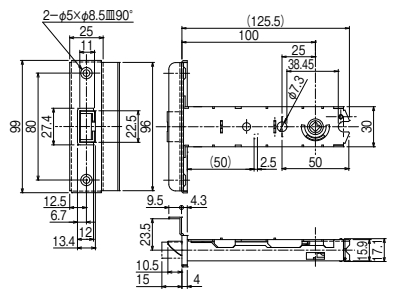

錠ケースごと取替える ▶ 錠前を全てはずして取替えます。

4サイズのビスピッチに対応

汎用性を高めるため、ビスピッチは69.5~110mmまで対応できるよう、ねじ穴が開いています。(Wロック)

アルファ
D36 Wロック
125-1660 D36S05-TRW-32D-100ALU
 1セット **13,670円** (税抜き)
 ●対応サイズ(P.400の選び方・取替方参照)①扉厚:25~43mm②バックセット:100mm
 ③④フロントサイズ:25×150mm⑤ビスピッチ:69.5・80・90・110mm
 ⑥本体ピッチ:50mm
 ●ディンプルキー5本付

事項	← 低	性能	高 →
耐ピッキング性能	5分未満	5分以上	10分以上
耐かぎ穴壊し性能	5分未満	5分以上	10分以上
耐サムターン回し性能	なし		あり
耐カム送り解錠性能	なし		あり
耐こじ破り性能	なし		あり
出荷時かき本数	5本		

アルファ
D36 ミリオンロック
125-1860 D36M05-TRW-32D-100ALU
 1セット **9,330円** (税抜き)
 ●対応サイズ(P.400の選び方・取替方参照)①扉厚:25~43mm②バックセット:100mm
 ③④フロントサイズ:25×150mm⑤ビスピッチ:60・64・69.5・80・90・110mm
 ⑥本体ピッチ:50mm
 ●ディンプルキー5本付●フロント刻印:ALPHA LV

事項	← 低	性能	高 →
耐ピッキング性能	5分未満	5分以上	10分以上
耐かぎ穴壊し性能	5分未満	5分以上	10分以上
耐サムターン回し性能	なし		あり
耐カム送り解錠性能	なし		あり
耐こじ破り性能	なし		あり
出荷時かき本数	5本		

L型プレート

アルファ
D36 ミリオンロック
125-1865 D36M05-TRW-32D-100TO
 1セット **8,870円** (税抜き)
 ●対応サイズ(P.400の選び方・取替方参照)①扉厚:25~43mm②バックセット:100mm
 ③④フロントサイズ:25×99mm⑤ビスピッチ:80mm⑥本体ピッチ:50mm
 ●ディンプルキー5本付●フロント刻印:ALPHA TA-E