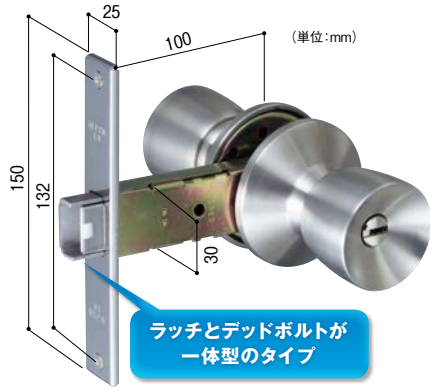

錠ケースごと取替える ▶ 錠前を全てはずして取替えます。

4サイズのビスピッチに対応

汎用性を高めるため、ビスピッチは69.5~110mmまで対応できるよう、ねじ穴が開いています。(Wロック)

アルファ
D36 Wロック
125-1660 D36S05-TRW-32D-100ALU
 1セット **13,670円** (税抜き)
 ●対応サイズ(P.400の選び方・取替方参照)①扉厚:25~43mm②バックセット:100mm
 ③④フロントサイズ:25×150mm⑤ビスピッチ:69.5・80・90・110mm
 ⑥本体ピッチ:50mm
 ●ディンプルキー5本付

事項	← 低	性能	高 →
耐ピッキング性能	5分未満	5分以上	10分以上
耐かぎ穴壊し性能	5分未満	5分以上	10分以上
耐サムターン回し性能	なし		あり
耐カム送り解錠性能	なし		あり
耐こじ破り性能	なし		あり
出荷時かき本数	5本		

アルファ
D36 ミリオンロック
125-1860 D36M05-TRW-32D-100ALU
 1セット **9,330円** (税抜き)
 ●対応サイズ(P.400の選び方・取替方参照)①扉厚:25~43mm②バックセット:100mm
 ③④フロントサイズ:25×150mm⑤ビスピッチ:60・64・69.5・80・90・110mm
 ⑥本体ピッチ:50mm
 ●ディンプルキー5本付●フロント刻印:ALPHA LV

事項	← 低	性能	高 →
耐ピッキング性能	5分未満	5分以上	10分以上
耐かぎ穴壊し性能	5分未満	5分以上	10分以上
耐サムターン回し性能	なし		あり
耐カム送り解錠性能	なし		あり
耐こじ破り性能	なし		あり
出荷時かき本数	5本		

L型プレート

アルファ
D36 ミリオンロック
125-1865 D36M05-TRW-32D-100TO
 1セット **8,870円** (税抜き)
 ●対応サイズ(P.400の選び方・取替方参照)①扉厚:25~43mm②バックセット:100mm
 ③④フロントサイズ:25×99mm⑤ビスピッチ:80mm⑥本体ピッチ:50mm
 ●ディンプルキー5本付●フロント刻印:ALPHA TA-E