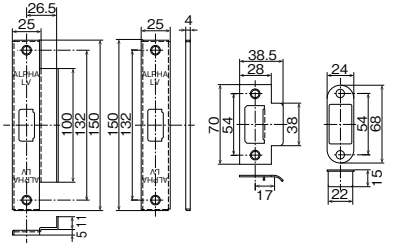

錠ケースごと取替える ▶ 錠前を全てはずして取替えます。

4サイズのビスピッチに対応

汎用性を高めるため、ビスピッチは69.5~110mmまで対応できるよう、ねじ穴が開いています。(Wロック)

アルファ
D36 Wロック
125-1660 D36S05-TRW-32D-100ALU
 1セット **13,670円** (税抜き)
 ●対応サイズ(P.400の選び方・取替方参照)①扉厚:25~43mm②バックセット:100mm
 ③④フロントサイズ:25×150mm⑤ビスピッチ:69.5・80・90・110mm
 ⑥本体ピッチ:50mm
 ●ディンプルキー5本付

事項	← 低	性能	高 →
耐ピッキング性能	5分未満	5分以上	10分以上
耐かぎ穴壊し性能	5分未満	5分以上	10分以上
耐サムターン回し性能	なし		あり
耐カム送り解錠性能	なし		あり
耐こじ破り性能	なし		あり
出荷時かき本数	5本		

アルファ
D36 ミリオンロック
125-1860 D36M05-TRW-32D-100ALU
 1セット **9,330円** (税抜き)
 ●対応サイズ(P.400の選び方・取替方参照)①扉厚:25~43mm②バックセット:100mm
 ③④フロントサイズ:25×150mm⑤ビスピッチ:60・64・69.5・80・90・110mm
 ⑥本体ピッチ:50mm
 ●ディンプルキー5本付●フロント刻印:ALPHA LV

事項	← 低	性能	高 →
耐ピッキング性能	5分未満	5分以上	10分以上
耐かぎ穴壊し性能	5分未満	5分以上	10分以上
耐サムターン回し性能	なし		あり
耐カム送り解錠性能	なし		あり
耐こじ破り性能	なし		あり
出荷時かき本数	5本		

L型プレート

アルファ
D36 ミリオンロック
125-1865 D36M05-TRW-32D-100TO
 1セット **8,870円** (税抜き)
 ●対応サイズ(P.400の選び方・取替方参照)①扉厚:25~43mm②バックセット:100mm
 ③④フロントサイズ:25×99mm⑤ビスピッチ:80mm⑥本体ピッチ:50mm
 ●ディンプルキー5本付●フロント刻印:ALPHA TA-E