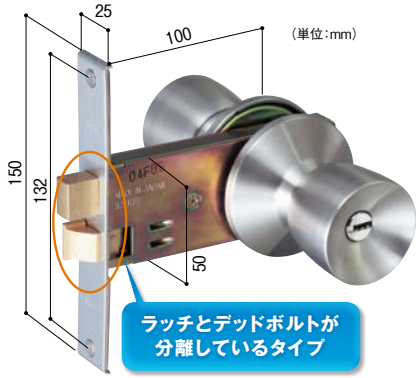

錠ケースごと取替える ▶ 錠前を全てはずして取替えます。

4サイズのビスピッチに対応

汎用性を高めるため、ビスピッチは69.5~110mmまで対応できるよう、ねじ穴が開いています。(Wロック)

アルファ
D36 Wロック
125-1660 D36S05-TRW-32D-100ALU
 1セット **13,670円** (税抜き)
 ●対応サイズ(P.400の選び方・取替方参照)①扉厚:25~43mm②バックセット:100mm
 ③④フロントサイズ:25×150mm⑤ビスピッチ:69.5・80・90・110mm
 ⑥本体ピッチ:50mm
 ●ディンプルキー5本付

事項	← 低	性能	高 →
耐ピッキング性能	5分未満	5分以上	10分以上
耐かぎ穴壊し性能	5分未満	5分以上	10分以上
耐サムターン回し性能	なし		あり
耐カム送り解錠性能	なし		あり
耐こじ破り性能	なし		あり
出荷時かき本数	5本		

アルファ
D36 ミリオンロック
125-1860 D36M05-TRW-32D-100ALU
 1セット **9,330円** (税抜き)
 ●対応サイズ(P.400の選び方・取替方参照)①扉厚:25~43mm②バックセット:100mm
 ③④フロントサイズ:25×150mm⑤ビスピッチ:60・64・69.5・80・90・110mm
 ⑥本体ピッチ:50mm
 ●ディンプルキー5本付●フロント刻印:ALPHA LV

事項	← 低	性能	高 →
耐ピッキング性能	5分未満	5分以上	10分以上
耐かぎ穴壊し性能	5分未満	5分以上	10分以上
耐サムターン回し性能	なし		あり
耐カム送り解錠性能	なし		あり
耐こじ破り性能	なし		あり
出荷時かき本数	5本		

L型プレート

アルファ
D36 ミリオンロック
125-1865 D36M05-TRW-32D-100TO
 1セット **8,870円** (税抜き)
 ●対応サイズ(P.400の選び方・取替方参照)①扉厚:25~43mm②バックセット:100mm
 ③④フロントサイズ:25×99mm⑤ビスピッチ:80mm⑥本体ピッチ:50mm
 ●ディンプルキー5本付●フロント刻印:ALPHA TA-E